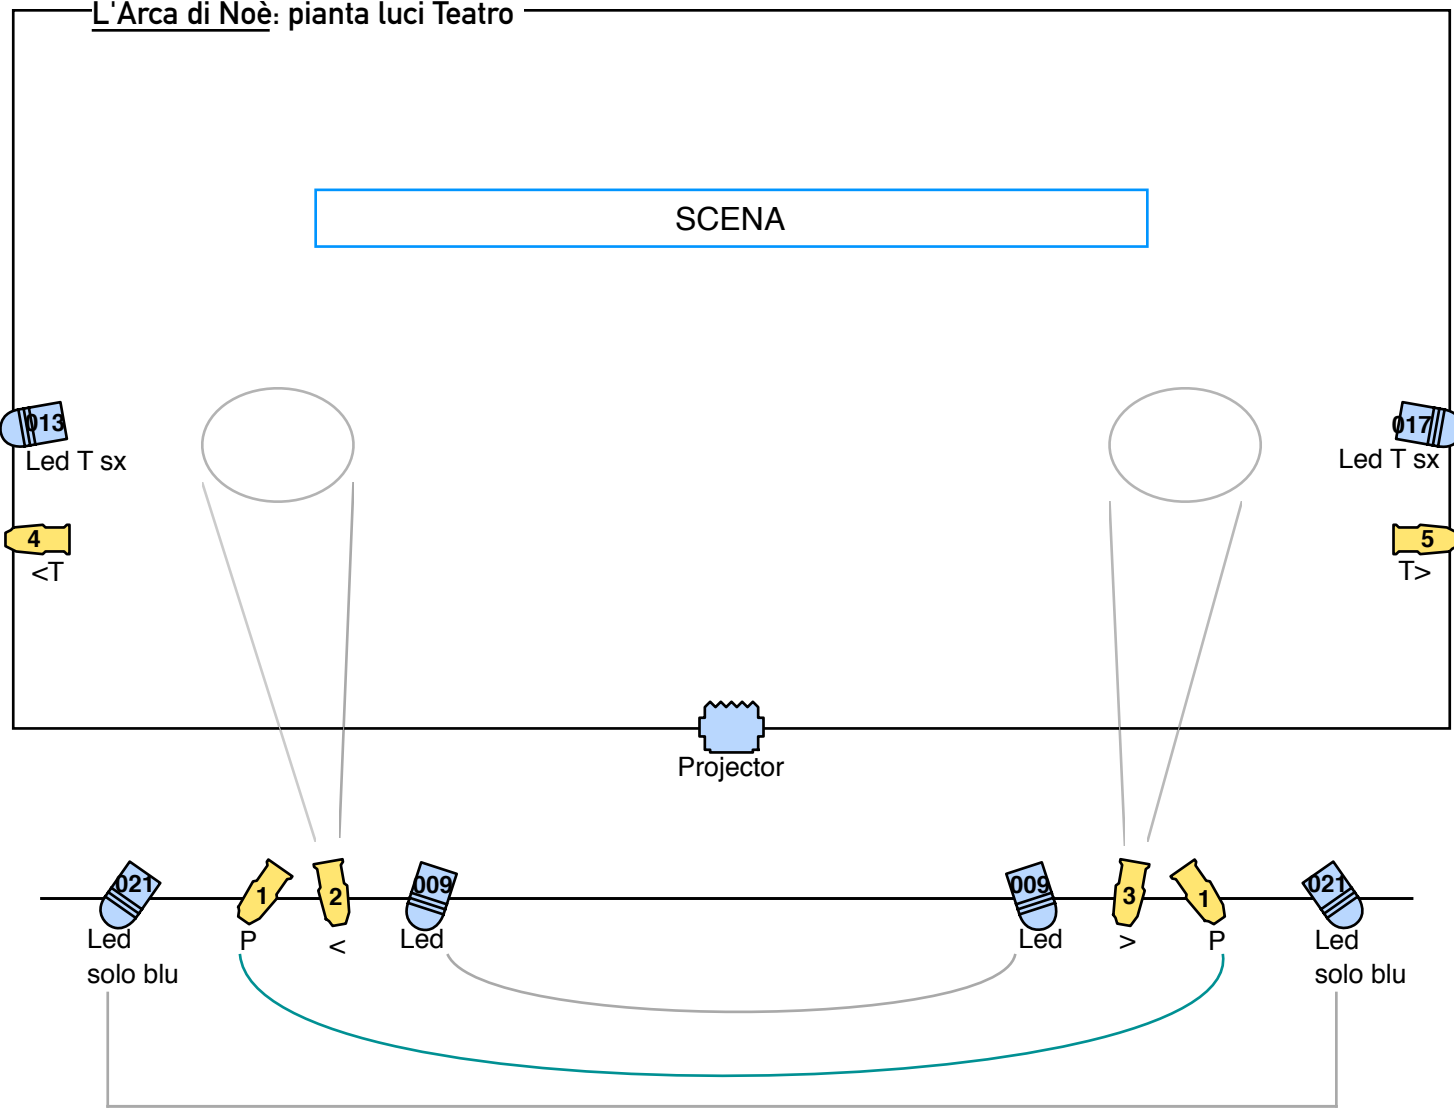

# L'Arca di Noè: pianta luci Teatro

**canali dmx**

1	2	3	4	5	6	7	8	9 10 11 12					
P	<	>	<T	T>	(eventuali)			R	G	B	W	Led Piazzato dmx 009	
13 14 15 16				17 18 19 20				21 22 23 24					
R	G	B	W	R	G	B	W	R	G	B	W	Led Taglio sx dmx 013	
Led Taglio sx dmx 013				Led Taglio dx dmx 017				Led Blue dmx 021					

- Luci:**
- dimmer luci da 6 o 12 canali
  - n. 5, max 9 proiettori PC da 1000w
  - n. 6 par led RGBW (settiati a 4 canali)
- Audio:**
- mixer (con input Xlr e stereo di linea)
  - mic radio lavalier
  - impianto di amplificazione con casse
- Video:**
- proiettore video 4000 lumen